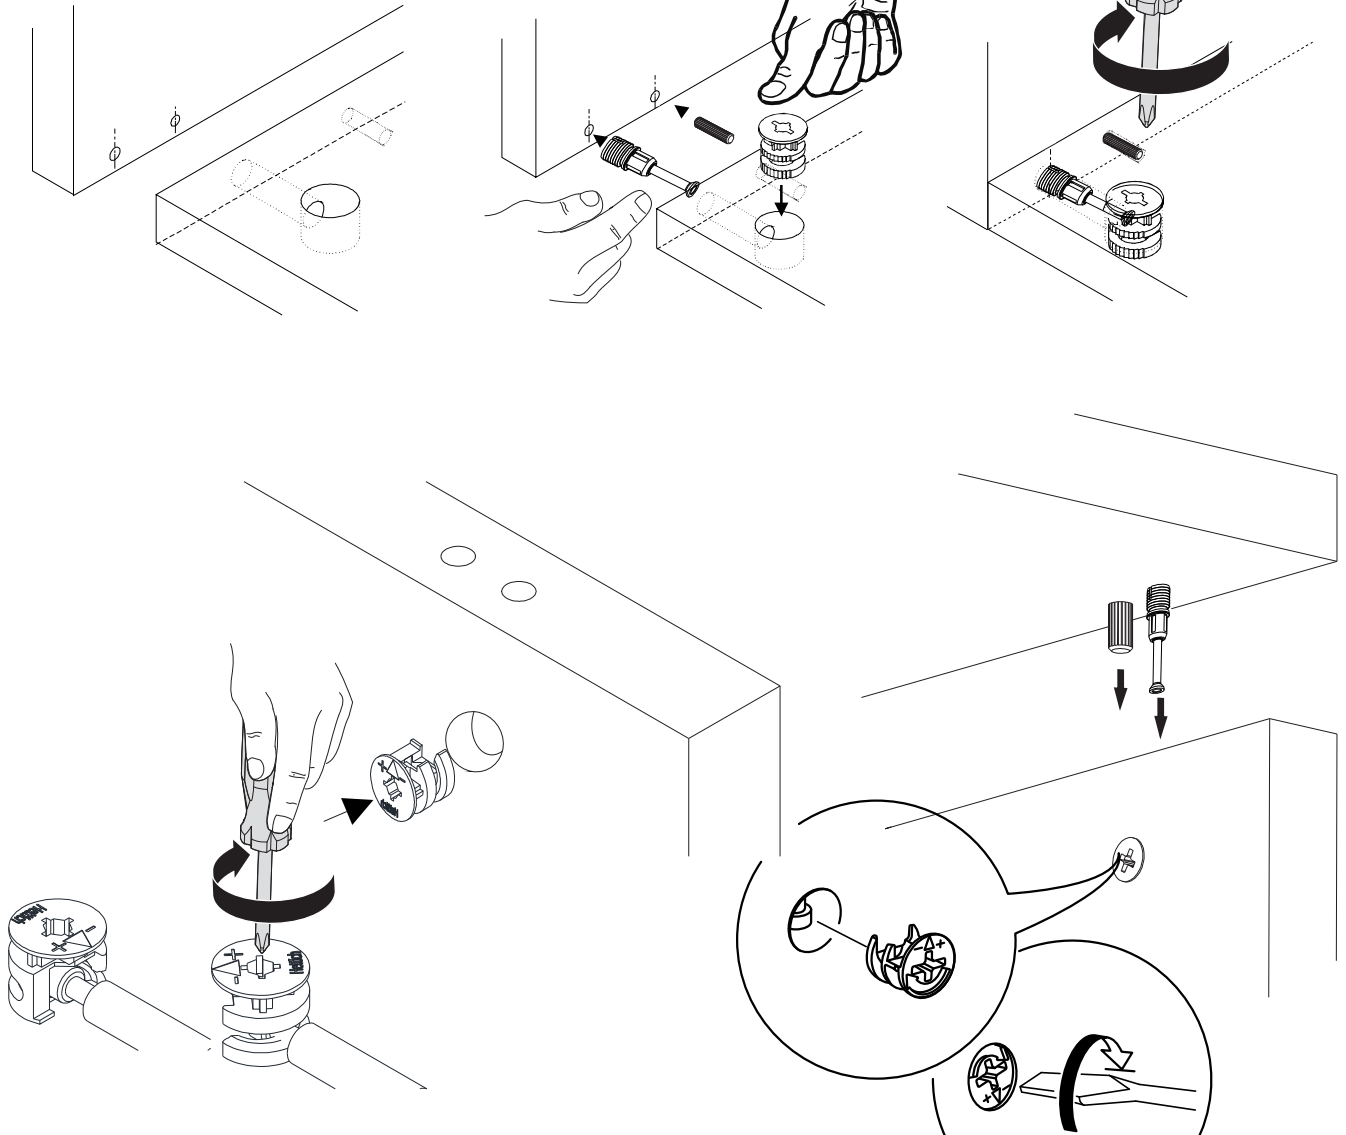

VORSICHT !!/ ATTENTION!!/DİKKAT

Minifiks Dekorister ist das Hauptverbindungs material für diese Produkte.
Bevor Sie mit dem Zusammenbau beginnen,überprüfen Sie bitte die folgenden
Zeichnungen und versuchen Sie diese zu verstehen...

Minifix is the main connection material used in dekorister products.
Before starting assembly, please check the drawings below...

Minifiks Dekorister ürünlerinde kullanılan ana bağlantı malzemesidir.
Montaja başlamadan önce lütfen aşağıdaki çizimleri kontrol ederek,
anlamaya çalışın...