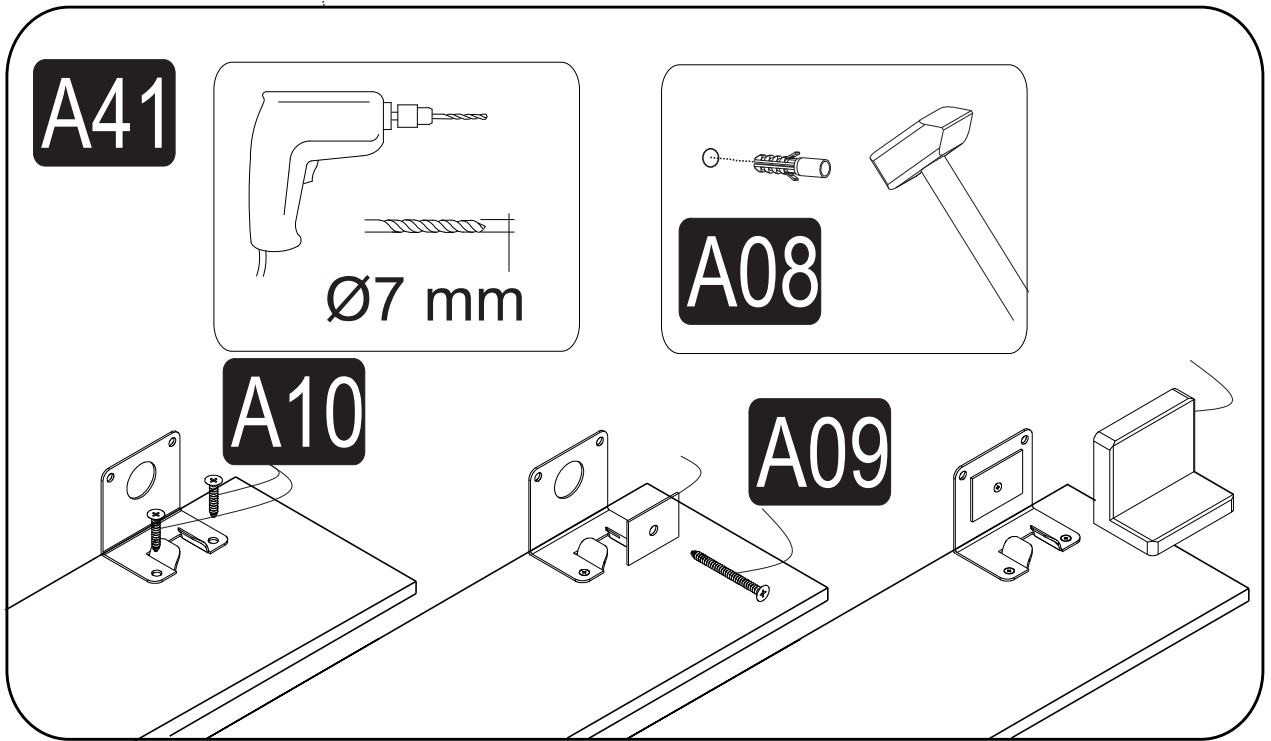

A02  16x	A01  16x	A03  16x	A12  6x	A13  6x
A28  20x	A04  A 16x	A10 3,5x18  32x	A41  4x	A09 4x50  4x
A08 Ø8  4x				

Um die gewünschte Form laut Aufbauanleitung zu erhalten, ist es wichtig, während dem Zusammenbau des Produktes händisch nachzubessern (z. B. Vor dem Festschrauben die Ecken bündlich machen).

ÜBERSICHT/GENERAL VIEW/GENEL GÖRÜNÜM

AUFBAUANLEITUNG / ASSEMBLY MANUAL / MONTAJ KILAVUZU

1

2

3

4

5

*Haben Sie schon unsere anderen Produkte gesehen?
Have you seen our other products ?*