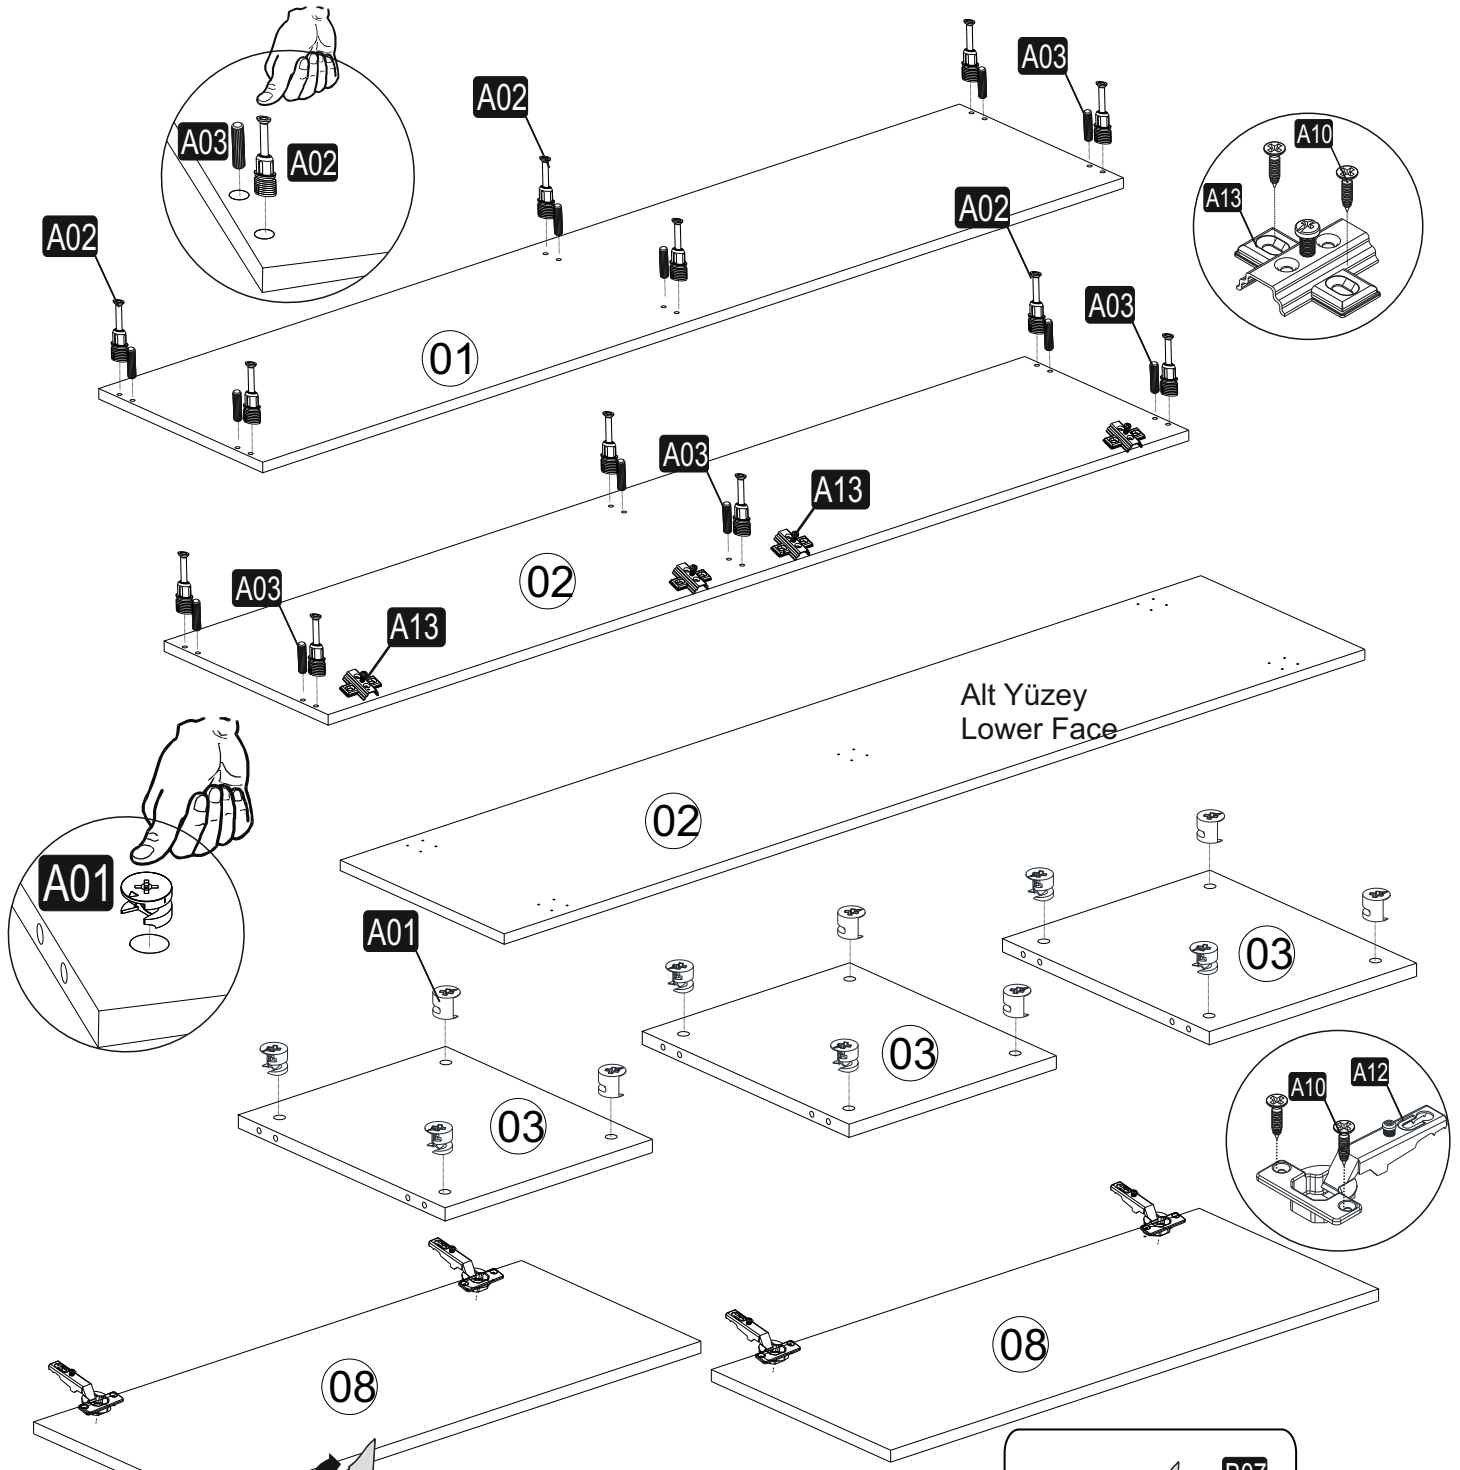

Minifix is the main connection material used in dekorister products.
Before starting assembly, please check the drawings below...

Minifiks Dekorister ürünlerinde kullanılan ana bağlantı malzemesidir.
Montaja başlamadan önce lütfen aşağıdaki çizimleri kontrol ederek,
anlamaya çalışın...

Minifix Körper
Minifix Gövde

Minifix
Minifix Mil

Dübel
Kavela

Erforderliche Werkzeuge zum Aufbau dieses Moduls

The necessary tools (not included)

Bu modülün kurulumu için gerekli olan araçlar.

ZUBEHÖRLISTE/ACCESSORY LIST/AKSESUAR LİSTESİ

A01  12x	A02  12x	A03  12x	A04  D 12x	A13  4x
A08  Ø8 4x	A10  3,5x18 45x	B07  5x	A07  4x	A12  4x
A28  30x	A09  4x50 8x	A16  A 4x		

Um die gewünschte Form laut Aufbauanleitung zu erhalten, ist es wichtig, während dem Zusammenbau des Produktes händisch nachzubessern (z. B. Vor dem Festschrauben die Ecken bündisch machen).

ÜBERSICHT/GENERAL VIEW/GENEL GÖRÜNÜM

1

2

3

4

5

6

6