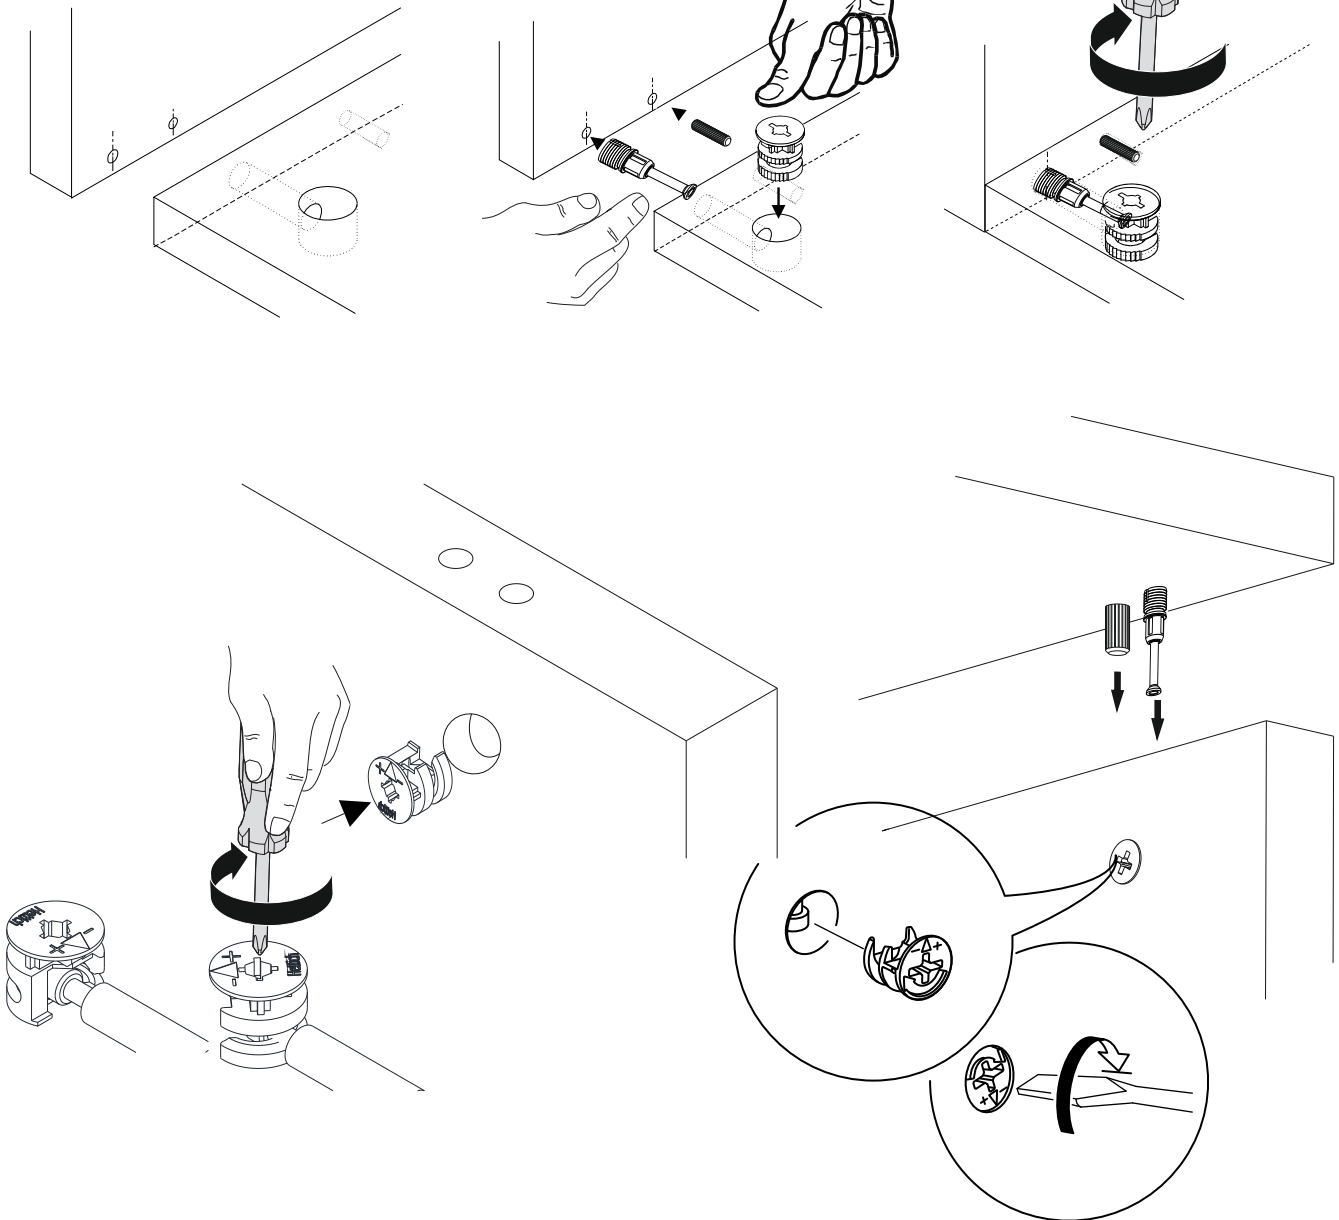

VORSICHT !!/ ATTENTION!!/DİKKAT

Minifiks Dekorister ist das Hauptverbindungsmaterial für diese Produkte.
Bevor Sie mit dem Zusammenbau beginnen, überprüfen Sie bitte die folgenden
Zeichnungen und versuchen Sie diese zu verstehen...

Minifix is the main connection material used in dekorister products.
Before starting assembly, please check the drawings below...

Minifiks Dekorister ürünlerinde kullanılan ana bağlantı malzemesidir.
Montaja başlamadan önce lütfen aşağıdaki çizimleri kontrol ederek,
anlamaya çalışın...