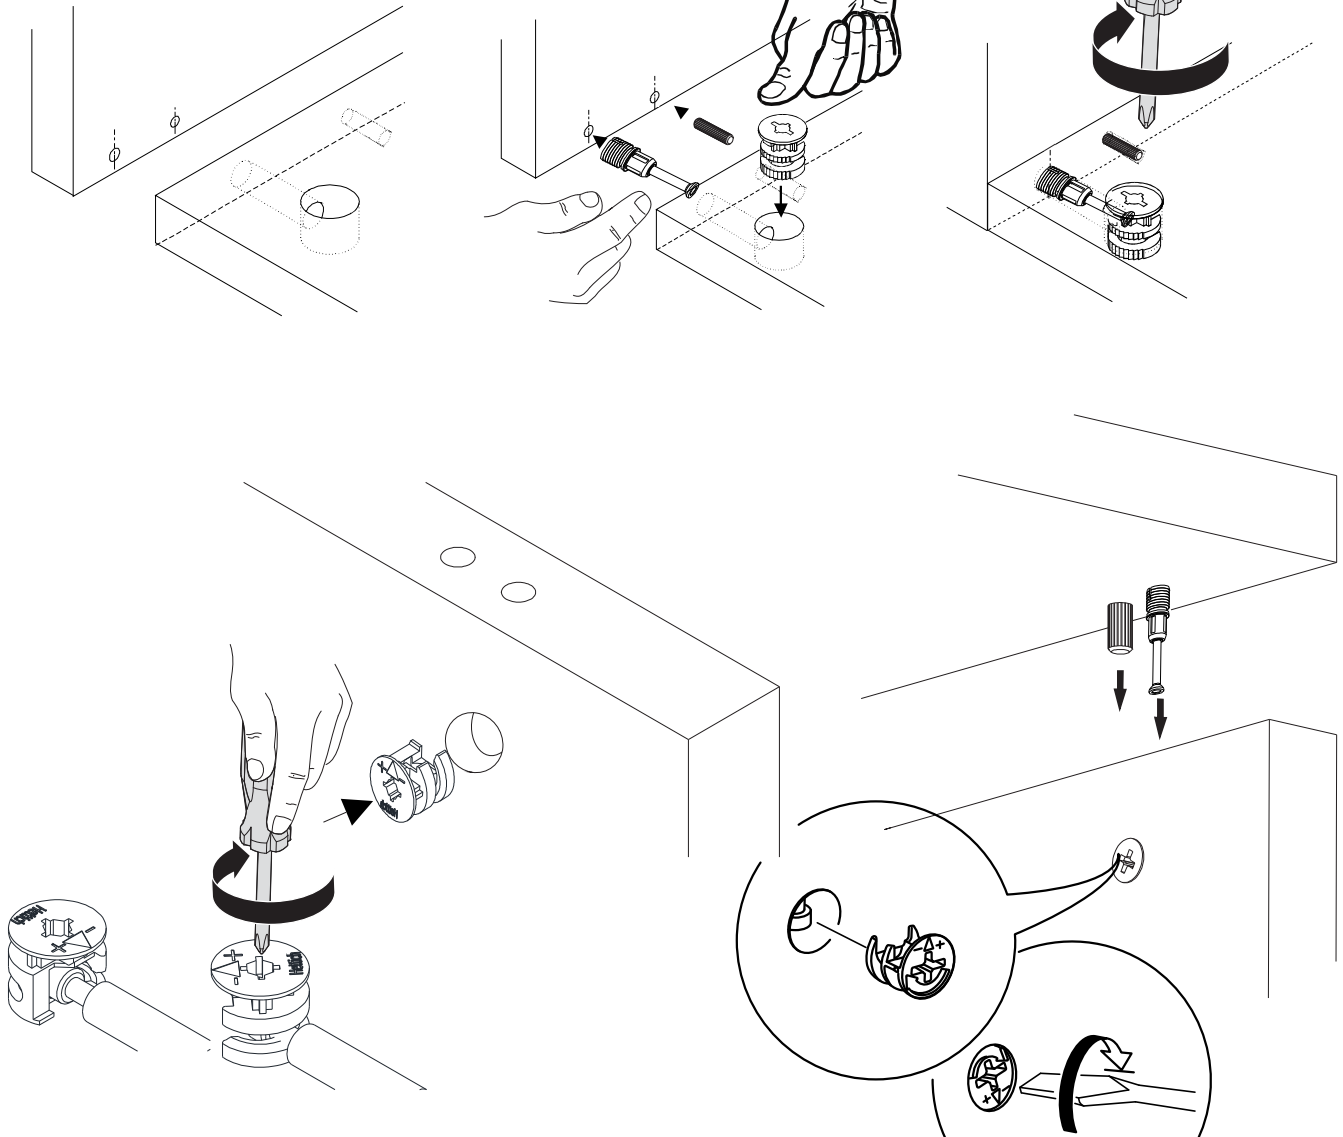

VORSICHT !!/ ATTENTION!!/DİKKAT

Minifiks Dekorister ist das Hauptverbindungs material für diese Produkte.
Bevor Sie mit dem Zusammenbau beginnen,überprüfen Sie bitte die folgenden
Zeichnungen und versuchen Sie diese zu verstehen...

Minifix is the main connection material used in dekorister products.
Before starting assembly, please check the drawings below...

Minifiks Dekorister ürünlerinde kullanılan ana bağlantı malzemesidir.
Montaja başlamadan önce lütfen aşağıdaki çizimleri kontrol ederek,
anlamaya çalışın...