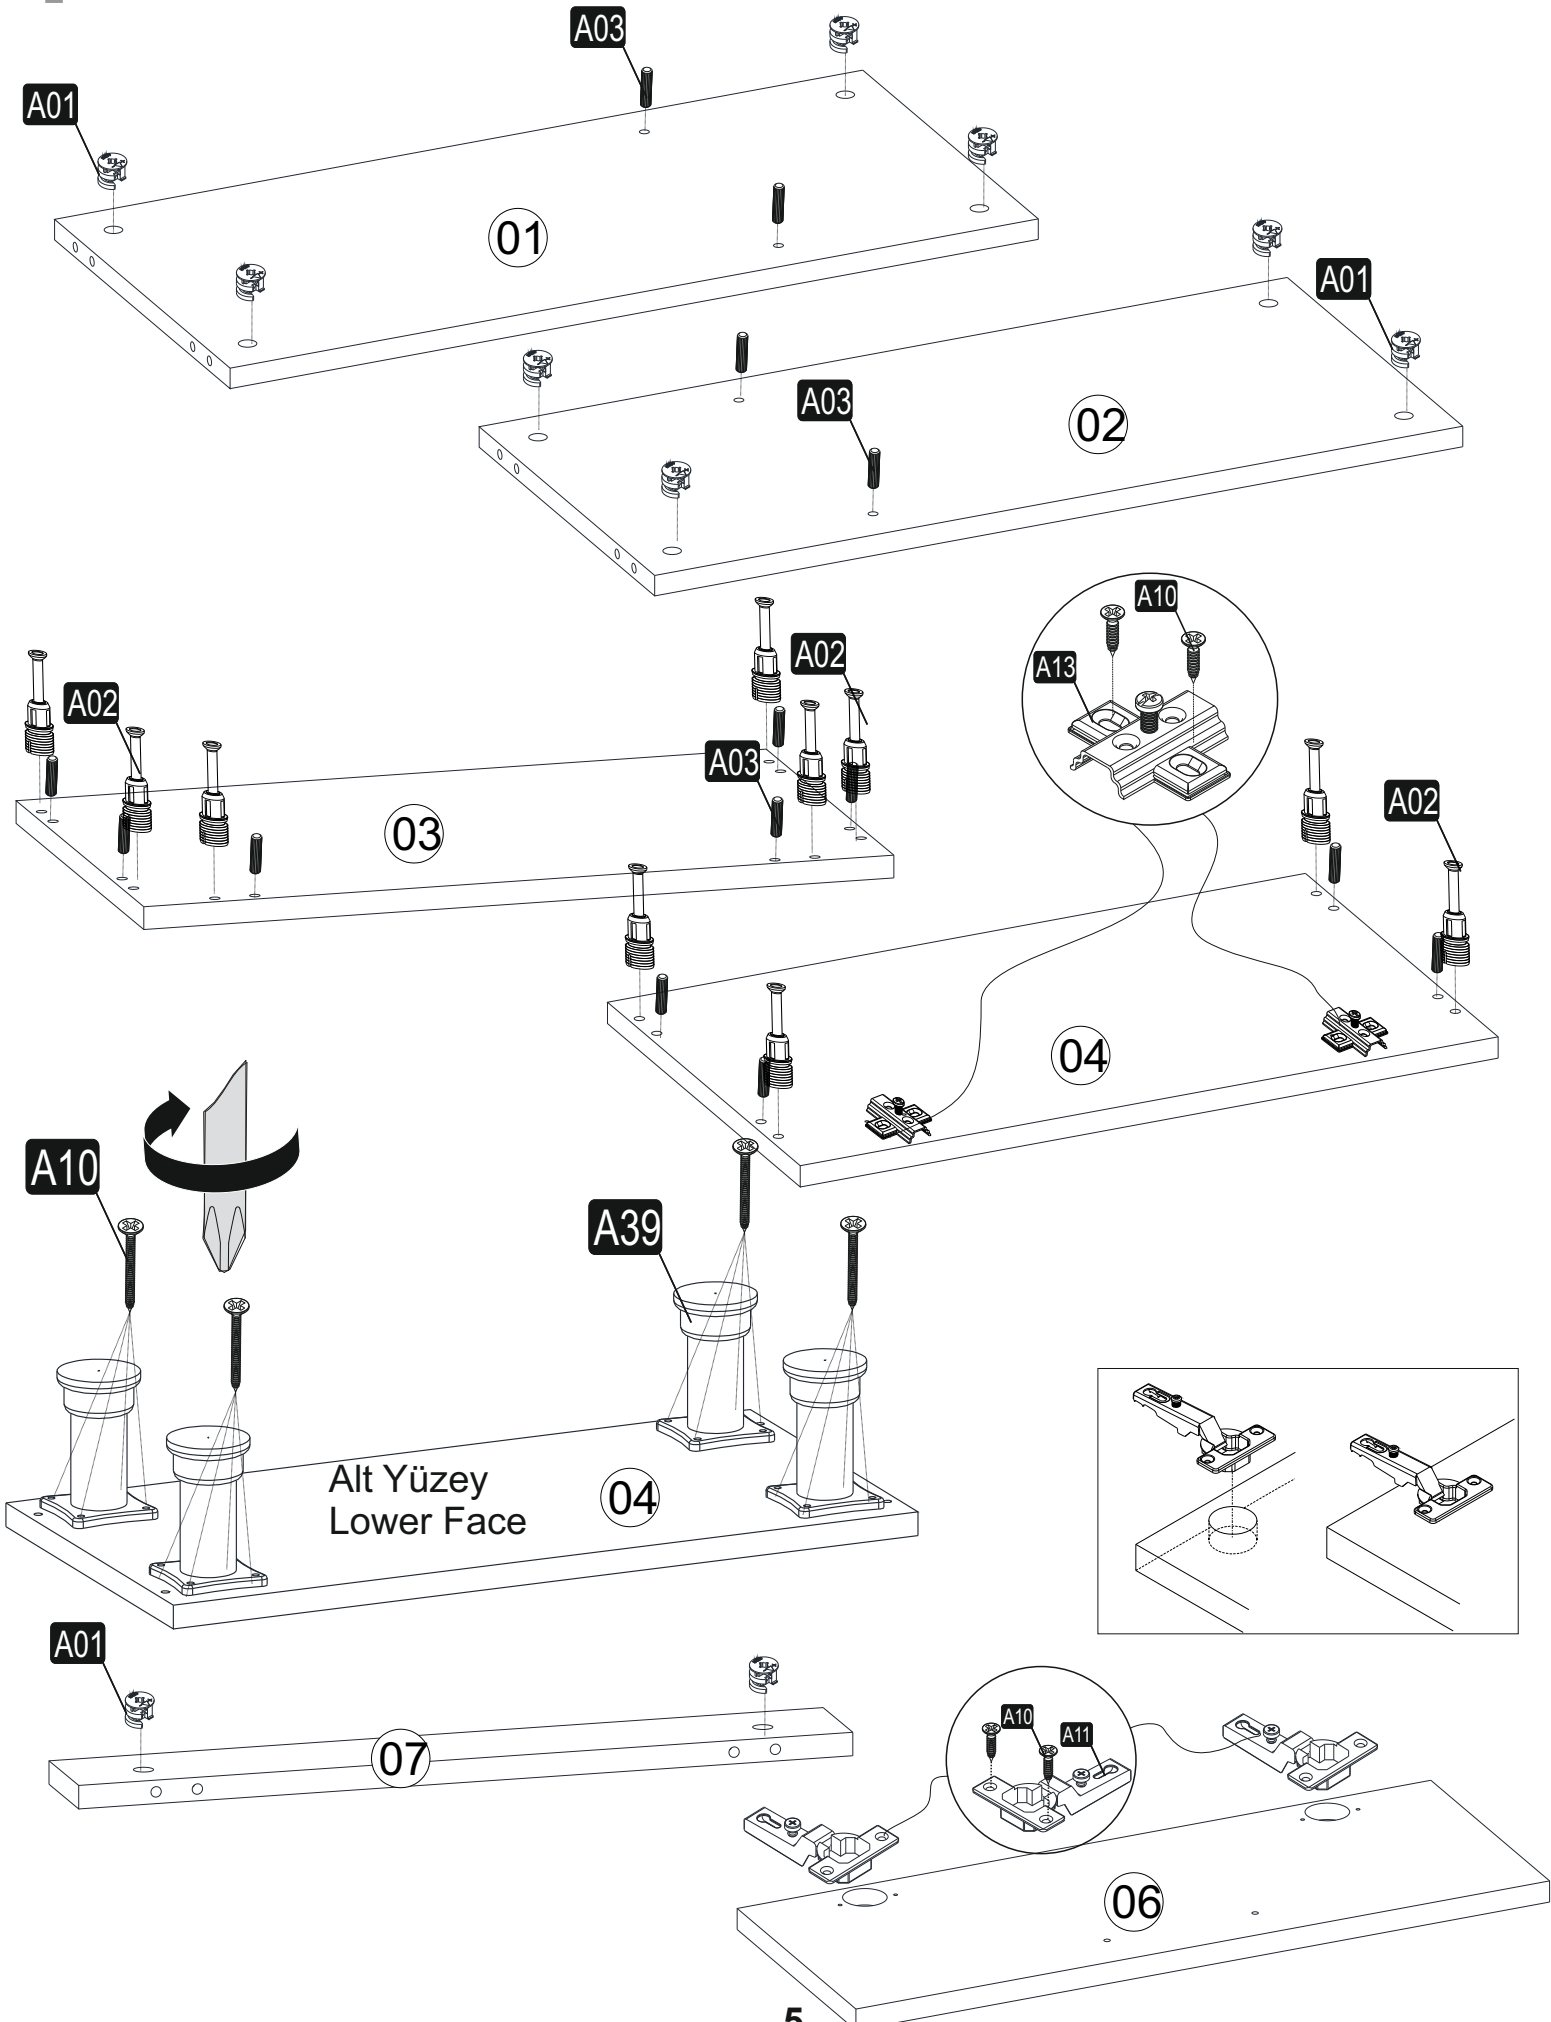

Minifix is the main connection material used in dekorister products.  
Before starting assembly, please check the drawings below...

Minifiks Dekorister ürünlerinde kullanılan ana bağlantı malzemesidir.  
Montaja başlamadan önce lütfen aşağıdaki çizimleri kontrol ederek, anlamaya çalışın...

## ZUBEHÖRLISTE/ACCESSORY LIST/AKSESUAR LİSTESİ

<b>A01</b>  10x	<b>A02</b>  10x	<b>A03</b>  14x	<b>A04</b>  A 10x	<b>A39</b>  10cm 4x
<b>A14</b>  M4x22 2x	<b>A28</b>  15x	<b>A10</b>  3,5x18 YHB 24x	<b>A11</b>  2x	<b>A13</b>  2x
<b>A24</b>  128 mm 1x				

**Um die gewünschte Form laut Aufbauanleitung zu erhalten, ist es wichtig, während dem Zusammenbau des Produktes händisch nachzubessern (z. B. Vor dem Festschrauben die Ecken bündlich machen).**

## ÜBERSICHT/GENERAL VIEW/GENEL GÖRÜNÜM

**1**

2

3

4

5

6

7