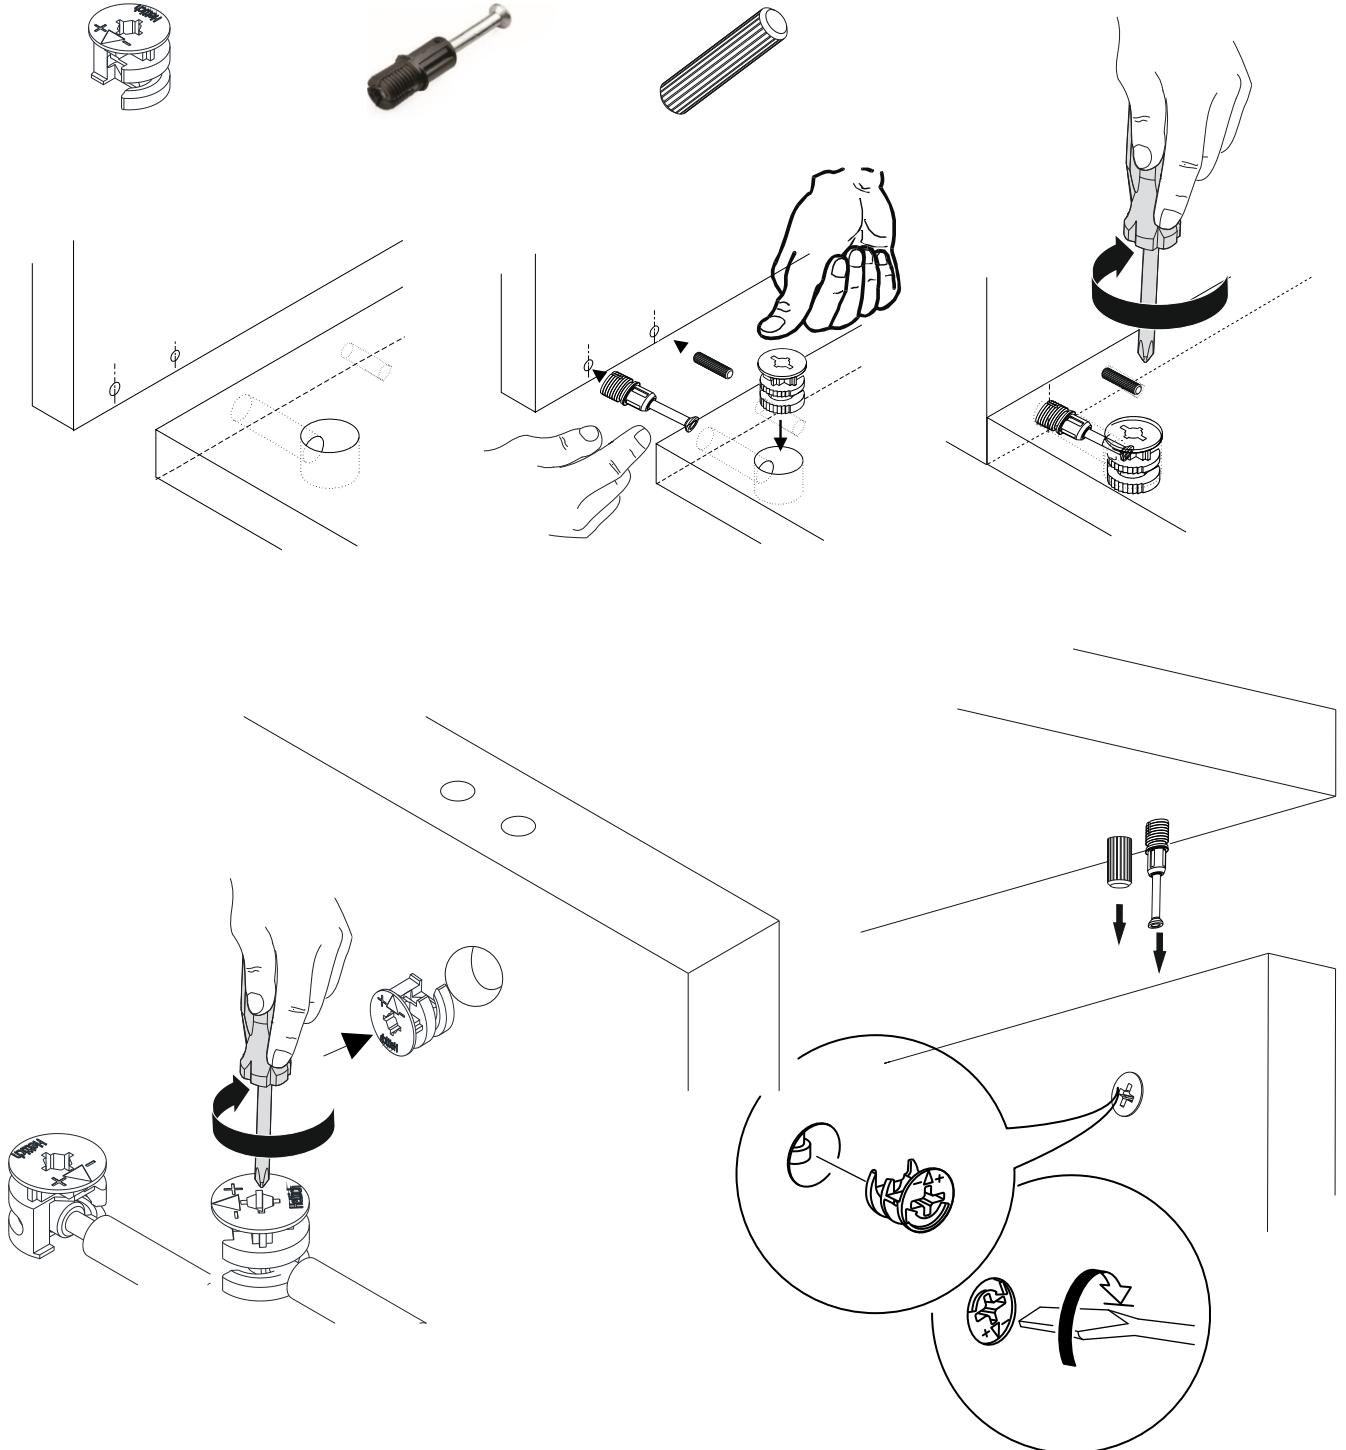

Minifix is the main connection material used in dekorister products.  
Before starting assembly, please check the drawings below...

Minifiks Dekorister ürünlerinde kullanılan ana bağlantı malzemesidir.  
Montaja başlamadan önce lütfen aşağıdaki çizimleri kontrol ederek, anlamaya çalışın...

Minifix Körper  
Minifix Gövde

Minifix  
Minifix Mil

Dübel  
Kavela

Erforderliche Werkzeuge zum Aufbau dieses Moduls

The necessary tools (not included)

Bu modülün kurulumu için gerekli olan araçlar.

**Um die gewünschte Form laut Aufbauanleitung zu erhalten, ist es wichtig, während dem Zusammenbau des Produktes händisch nachzubessern (z. B. Vor dem Festschrauben die Ecken bündlich machen).**