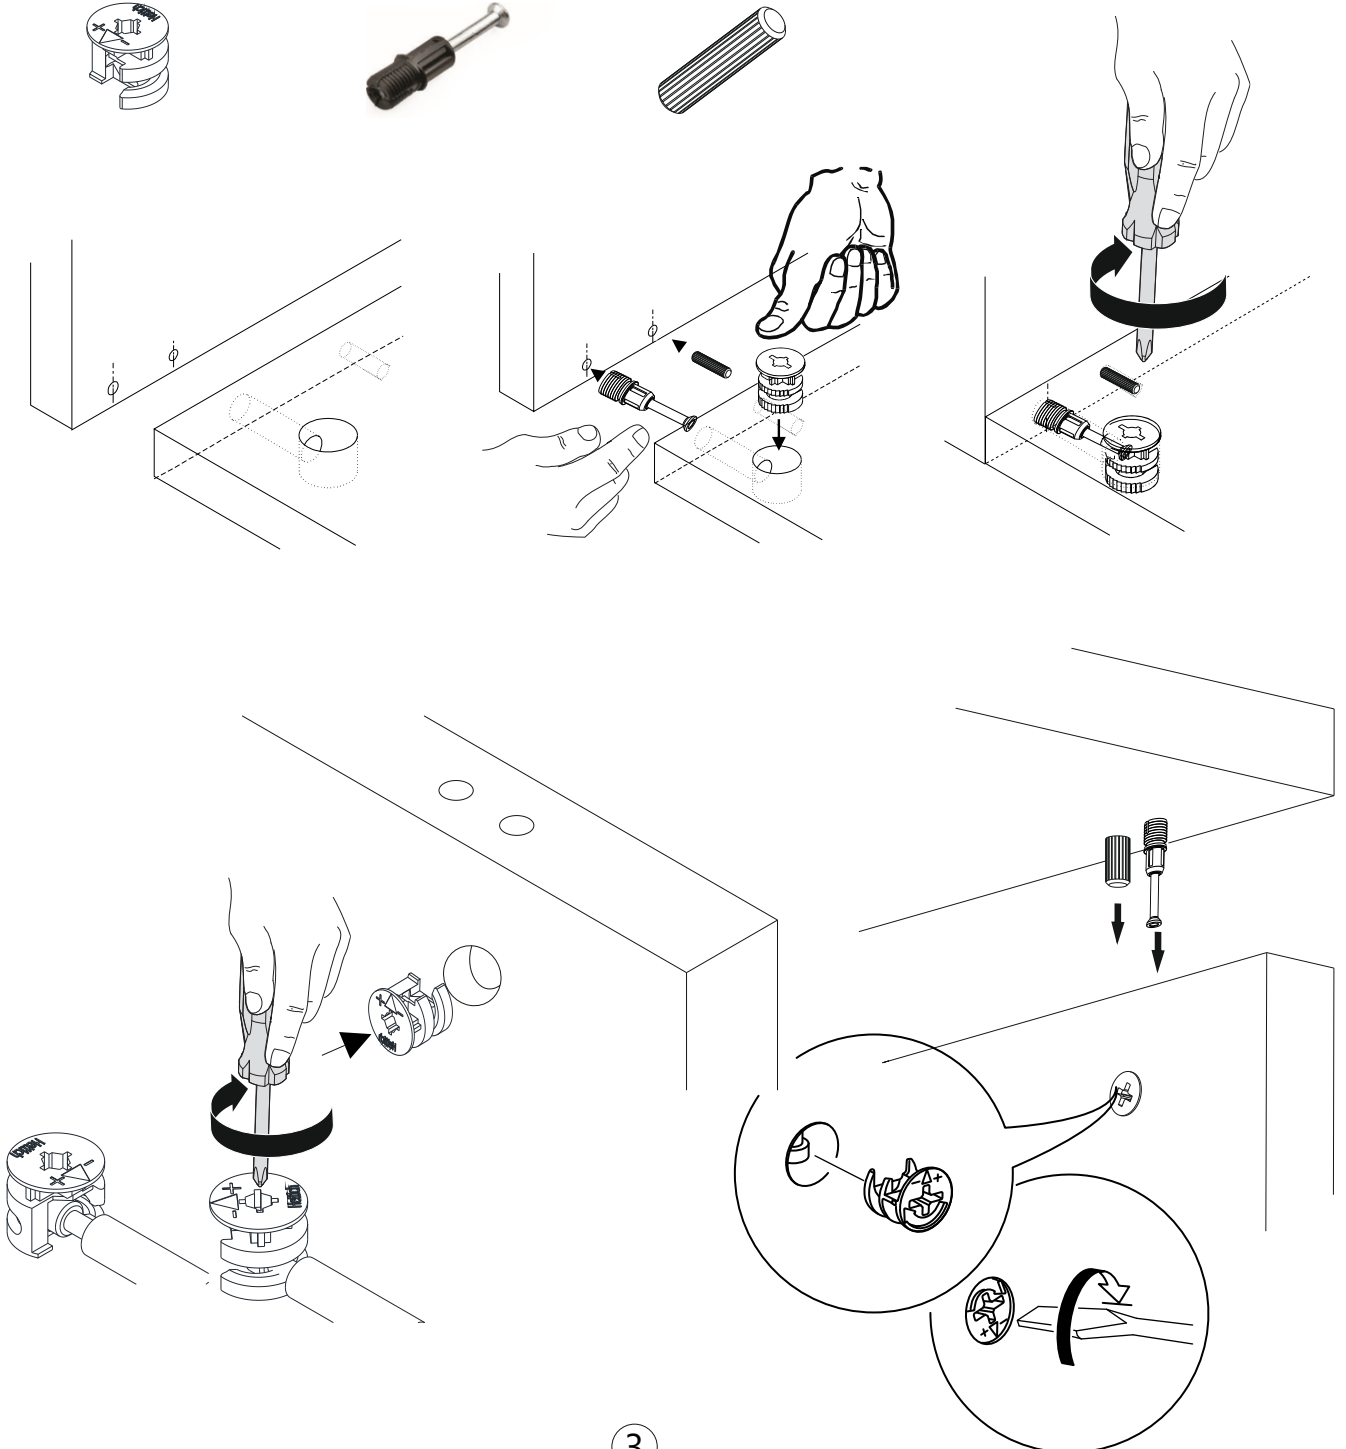

VORSICHT !!/ ATTENTION!!/DİKKAT

Minifiks Dekorister ist das Hauptverbindungsmaterial für diese Produkte.
Bevor Sie mit dem Zusammenbau beginnen, überprüfen Sie bitte die folgenden
Zeichnungen und versuchen Sie diese zu verstehen...

Minifix is the main connection material used in dekorister products.
Before starting assembly, please check the drawings below...

Minifiks Dekorister ürünlerinde kullanılan ana bağlantı malzemesidir.
Montaja başlamadan önce lütfen aşağıdaki çizimleri kontrol ederek,
anlamaya çalışın...

Minifix Körper
Minifix Gövde

Minifix
Minifix Mil

Dübel
Kavela