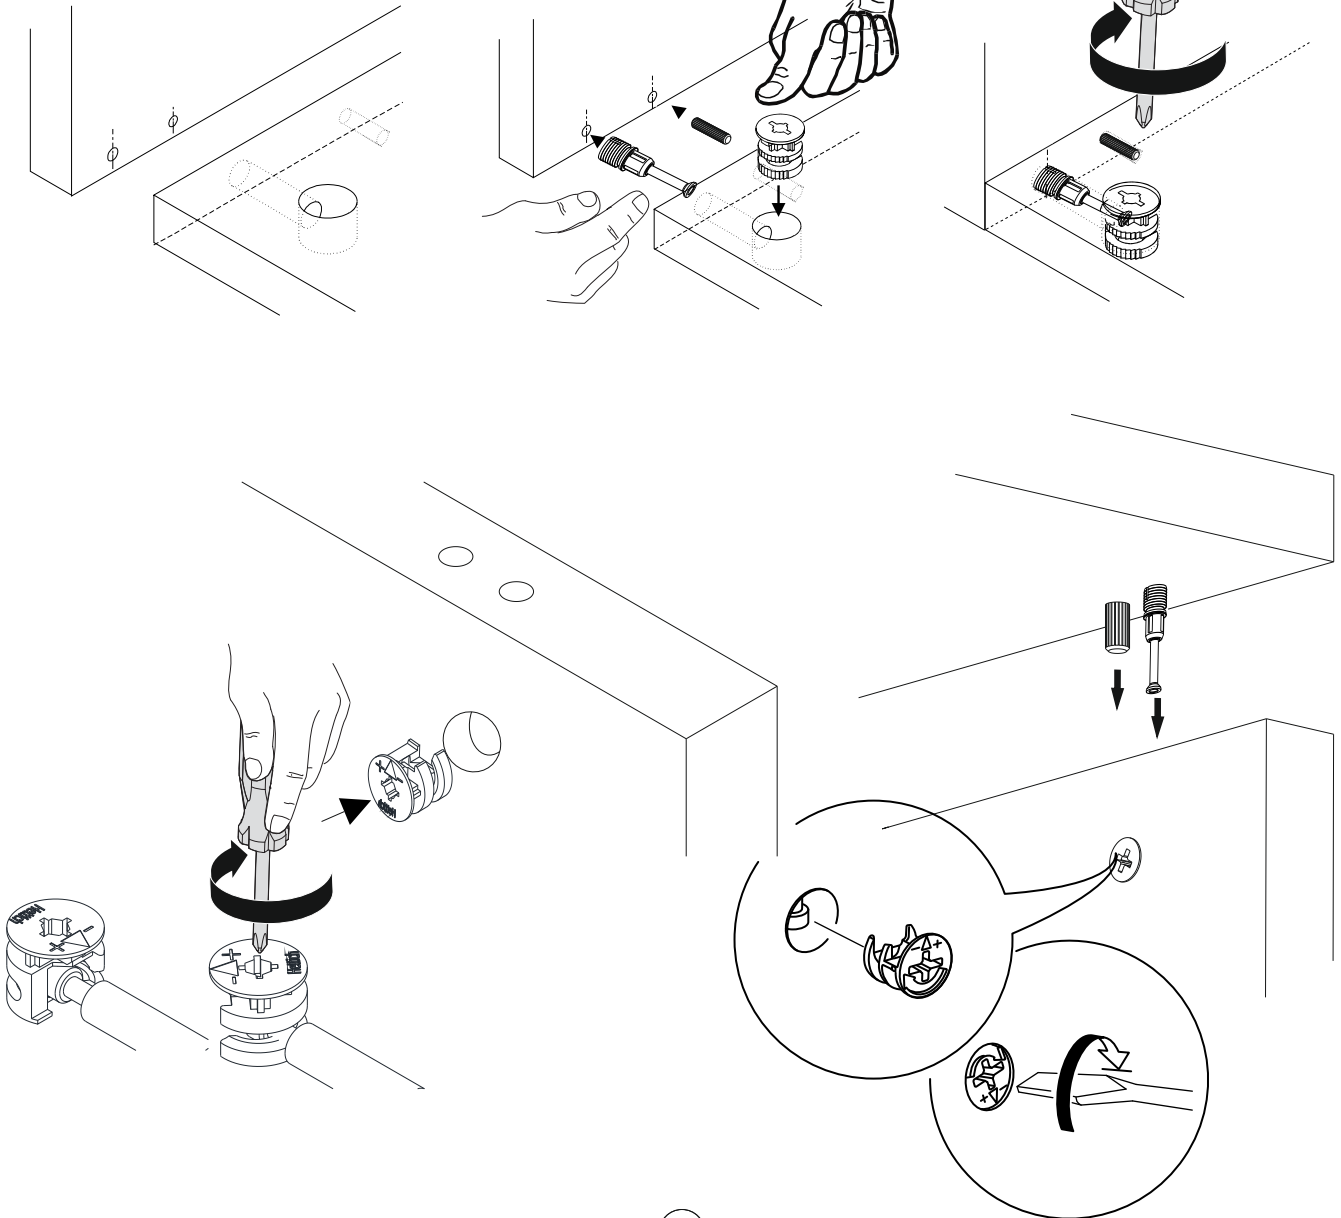

VORSICHT !!/ ATTENTION!!/DİKKAT

Minifiks Dekorister ist das Hauptverbindungsmaterial für diese Produkte.
Bevor Sie mit dem Zusammenbau beginnen, überprüfen Sie bitte die folgenden
Zeichnungen und versuchen Sie diese zu verstehen...

Minifix is the main connection material used in dekorister products.
Before starting assembly, please check the drawings below...

Minifiks Dekorister ürünlerinde kullanılan ana bağlantı malzemesidir.
Montaja başlamadan önce lütfen aşağıdaki çizimleri kontrol ederek,
anlamaya çalışın...